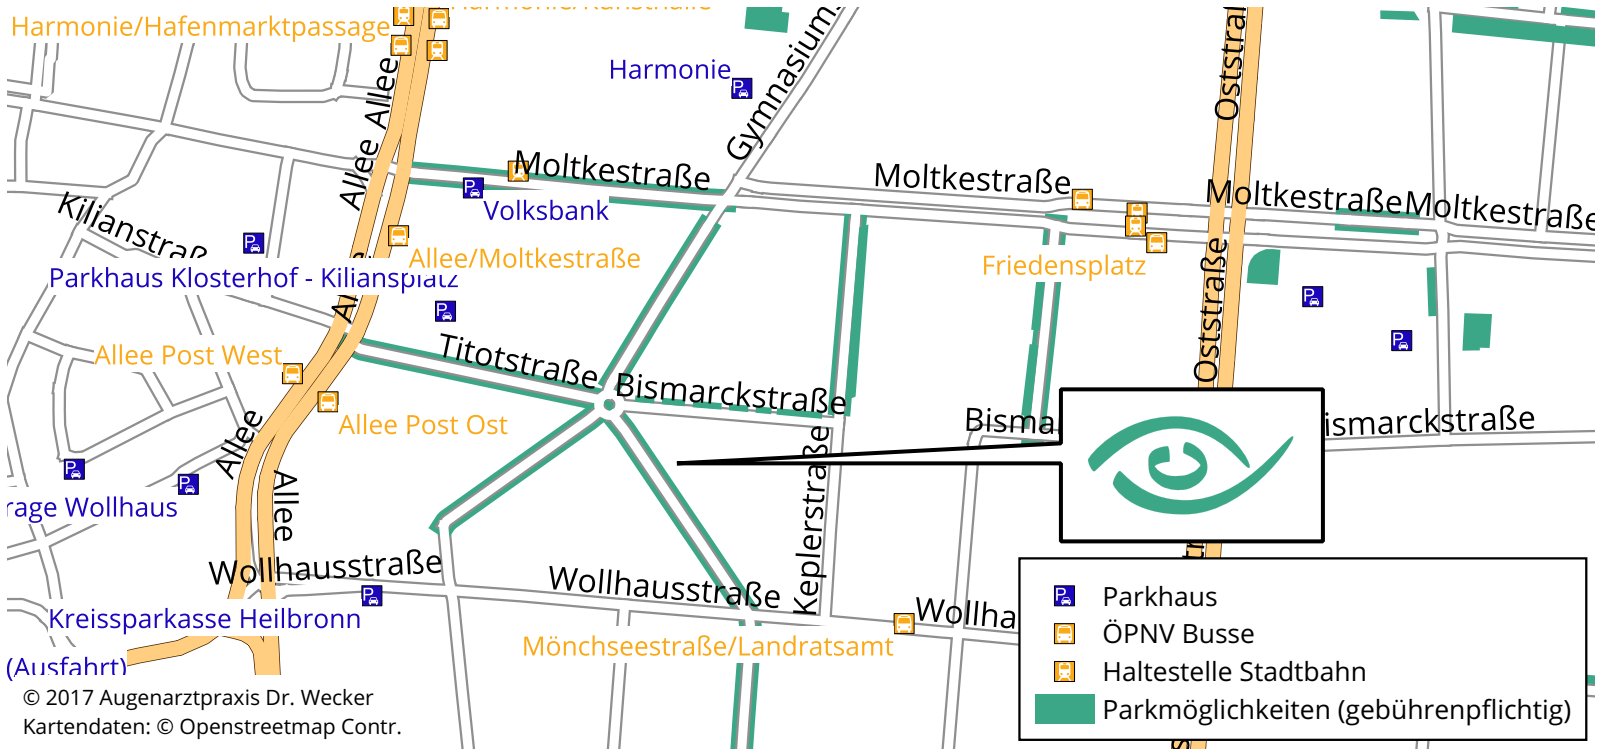

- Parkhaus
- ÖPNV Busse
- Haltestelle Stadtbahn
- Parkmöglichkeiten (gebührenpflichtig)